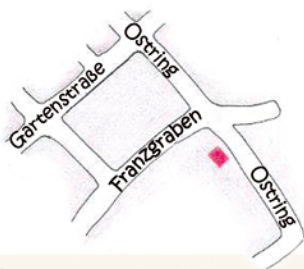

Gemeinschafts Gartenprojekt Wesertor

Der GemeinschaftsGarten entsteht auf einer städtischen Rasenfläche zwischen zwei Wohnhäusern in einem sozialen Brennpunkt auf einer Fläche von ca. 850 qm. Interessierte u.a. aus dem Umfeld der Hoffnungskirchengemeinde legen Gemüsebeete und Blühflächen, unterstützt durch essbare Stadt e.V., Umwelt- und Gartenamt und Soziale Stadt an. Der Garten macht das Wohnumfeld attraktiver, regt zum Verweilen, Mitmachen, gemeinsamen Ernten und Essen an. Gartenfeste und jahreszeitliche Events runden die Aktionen auf dem Gelände ab.

Wir freuen uns auf weitere Garteninteressierte.

Adresse: GemeinschaftsGarten Wesertor
Ostring 49, 34125 Kassel

Telefon: 01575-7977006

E-Mail: gemeinschaftsgarten-wesertor@web.de

Webseite: www.gemeinschaftsgarten-wesertor.de

Öffnungszeiten: täglich während Gartensaison
Treffen: donnerstags ab 18 Uhr